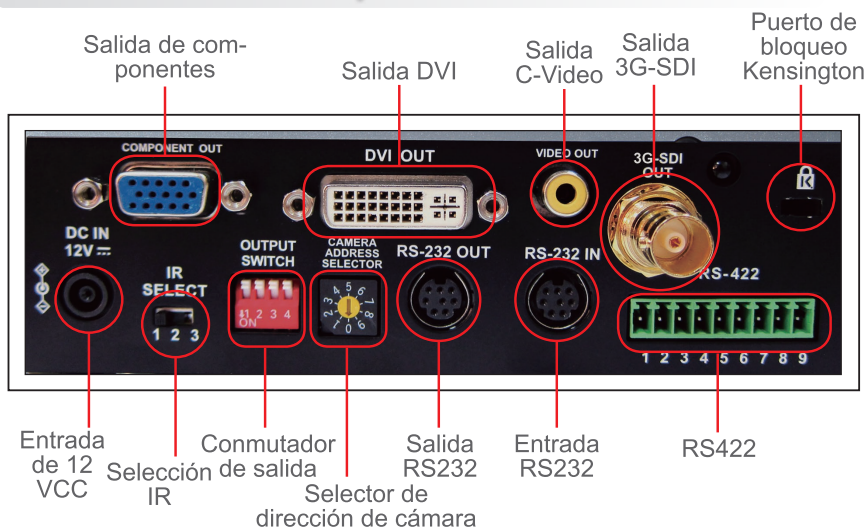

CONEXIONES DE E/S

Accesorio

El alargador VC-AC06/AC07 permite al usuario extender la distancia entre su PC y el controlador de teclado y las cámaras hasta 100 metros (300 ft) mediante un cable RJ45 CAT5/6. VC-AC07 también admite el estilo de conexión en cadena para conectar hasta siete cámaras.

Lumens^{TM}
Brilliance by Design
www.MyLumens.com

Lumens Integration, Inc.
4116 Clipper Court
Fremont, CA 94538
Teléfono: 888.542.3235
Fax: 510.252.1389

Lumens Europe
Stationstraat 5
1730 Asse, Bélgica
Teléfono: +32 (0) 2 452 76 00
Fax: +32 (0) 2 452 76 00