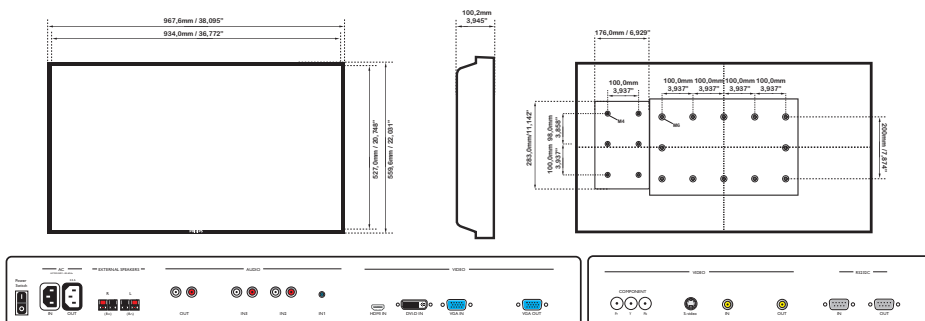

Condiciones de funcionamiento

- Rango de temperatura (funcionamiento): 0 - 40 °C
- Humedad relativa: 5 - 90 %
- MTBF: 50.000 hora(s)

Potencia

- Red eléctrica: 90-264 V CA, 50/60 Hz
- Consumo (modo de encendido): Típ. 133 W
- Consumo en modo de espera: < 1 W

Sonido

- Altavoces integrados: 2 x 5 W (8 ohmios)

Accesorios

- Accesorios incluidos: Mando a distancia, Pilas para mando a distancia, Cable de alimentación de CA, Cable VGA, Manual de usuario en CD-ROM, Guía de config. rápida
- Accesorios opcionales: Montaje en pared fijo, Montaje en pared flexible, Montaje en el techo
- Soporte: BM05211

Varios

- Bisel: antracita metálico
- Garantía: Europa/Norteamérica: 3 años
- Idiomas de los menús en pantalla: Inglés, Francés, Alemán, Italiano, Polaco, Turco, Ruso, Chino simplificado
- Aprobación de regulaciones: CE, FCC Clase B, CCC, RoHS, UL/cUL

Fecha de emisión
2012-05-24

Versión: 7.4.2

12 NC: 8670 000 62114
EAN: 87 12581 53759 3

© 2012 Koninklijke Philips Electronics N.V.
Todos los derechos reservados.

Las especificaciones están sujetas a cambios sin previo aviso. Las marcas registradas son propiedad de Koninklijke Philips Electronics N.V. o de sus propietarios respectivos.

www.philips.com